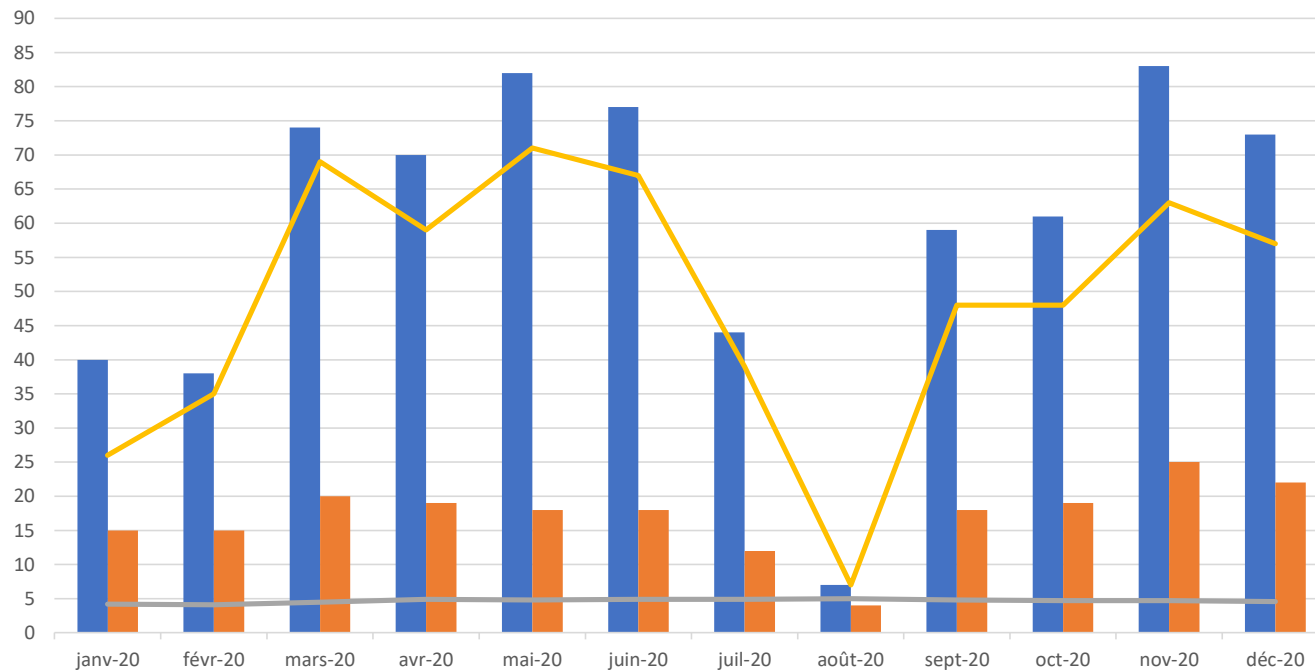

■ nb de cours
 ■ nb d'élèves
 — note moyenne
 — nb d'avis

2019

	janv-19	févr-19	mars-19	avr-19	mai-19	juin-19	juil-19	août-19	sept-19	oct-19	nov-19	déc-19
nb de cours	40	39	53	55	57	35	26	10	43	61	52	34
nb d'élèves	10	12	17	14	14	10	8	8	15	16	17	17
note moyenne	4,6	4,4	4,5	4,4	4,6	4,5	4,4	4,6	4,1	3,8	4,5	3,3
nb d'avis	40	39	51	54	51	34	21	5	42	49	35	25

■ nb de cours
 ■ nb d'élèves
 — note moyenne
 — nb d'avis

satisfaction mensuelle à chaud : 2020

	janv-20	févr-20	mars-20	avr-20	mai-20	juin-20	juil-20	août-20	sept-20	oct-20	nov-20	déc-20
nb de cours	40	38	74	70	82	77	44	7	59	61	83	73
nb d'élèves	15	15	20	19	18	18	12	4	18	19	25	22
note satisfaction/5	4,2	4,1	4,5	4,9	4,8	4,9	4,9	5	4,8	4,7	4,7	4,6
nb d'avis	26	35	69	59	71	67	39	7	48	48	63	57