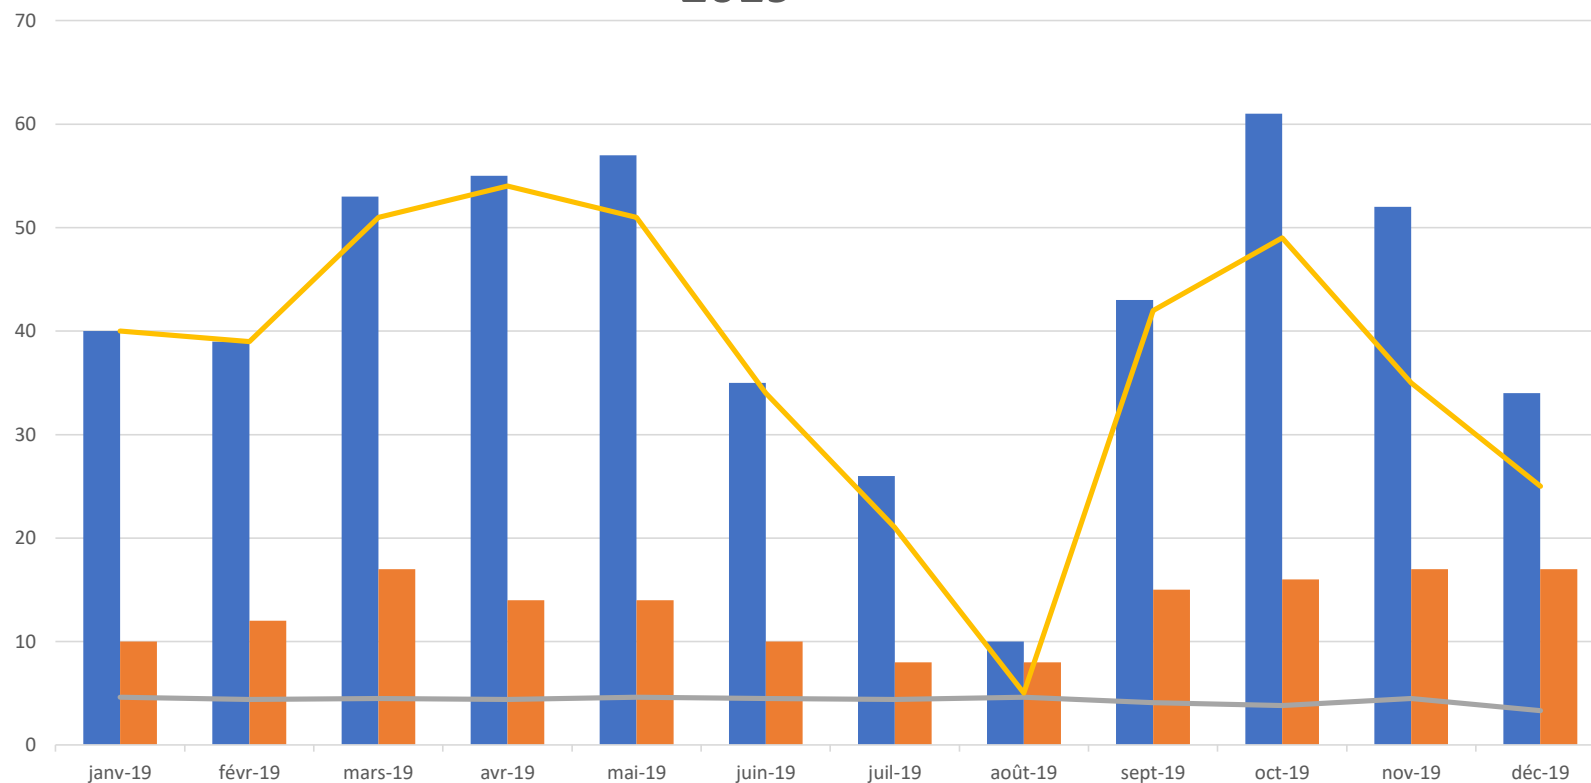

o'bEiENGLISH

SATISFACTION CLIENT

Baromètre mensuel à chaud

(rapporté au nombre de stagiaires, au nombre d'avis et au nombre de cours)

2018

	sept-18	oct-18	nov-18	déc-18
nb de cours	11	46	40	37
nb d'élèves	5	8	9	9
note moyenne	4,9	4,3	4	5
nb d'avis	11	46	40	37

■ nb de cours
 ■ nb d'élèves
 — note moyenne
 — nb d'avis

2019

	janv-19	févr-19	mars-19	avr-19	mai-19	juin-19	juil-19	août-19	sept-19	oct-19	nov-19	déc-19
nb de cours	40	39	53	55	57	35	26	10	43	61	52	34
nb d'élèves	10	12	17	14	14	10	8	8	15	16	17	17
note moyenne	4,6	4,4	4,5	4,4	4,6	4,5	4,4	4,6	4,1	3,8	4,5	3,3
nb d'avis	40	39	51	54	51	34	21	5	42	49	35	25

■ nb de cours
 ■ nb d'élèves
 — note moyenne
 — nb d'avis

satisfaction mensuelle à chaud : 2020

	janv-20	févr-20	mars-20	avr-20	mai-20	juin-20	juil-20	août-20	sept-20	oct-20	nov-20	déc-20
nb de cours	40	38	74	70	82	77	44	7	59	61	83	73
nb d'élèves	15	15	20	19	18	18	12	4	18	19	25	22
note satisfaction/5	4,2	4,1	4,5	4,9	4,8	4,9	4,9	5	4,8	4,7	4,7	4,6
nb d'avis	26	35	69	59	71	67	39	7	48	48	63	57

■ nb de cours ■ nb d'élèves — note satisfaction/5 — nb d'avis

	janv-22	févr-22	mars-22	avr-22	mai-22	juin-22	juil-22	août-22	sept-22	oct-22	nov-22	déc-22
nb de cours	70	82	105	77	111	90	66	85	71	54	56	46
nb d'élèves	24	25	28	27	30	25	19	18	21	35	36	35
note satisfaction/5	5	5	5	5	5	5	5	5	5	5	5	5
nb d'avis	83	61	76	56	83	72	47	70	60	39	45	37