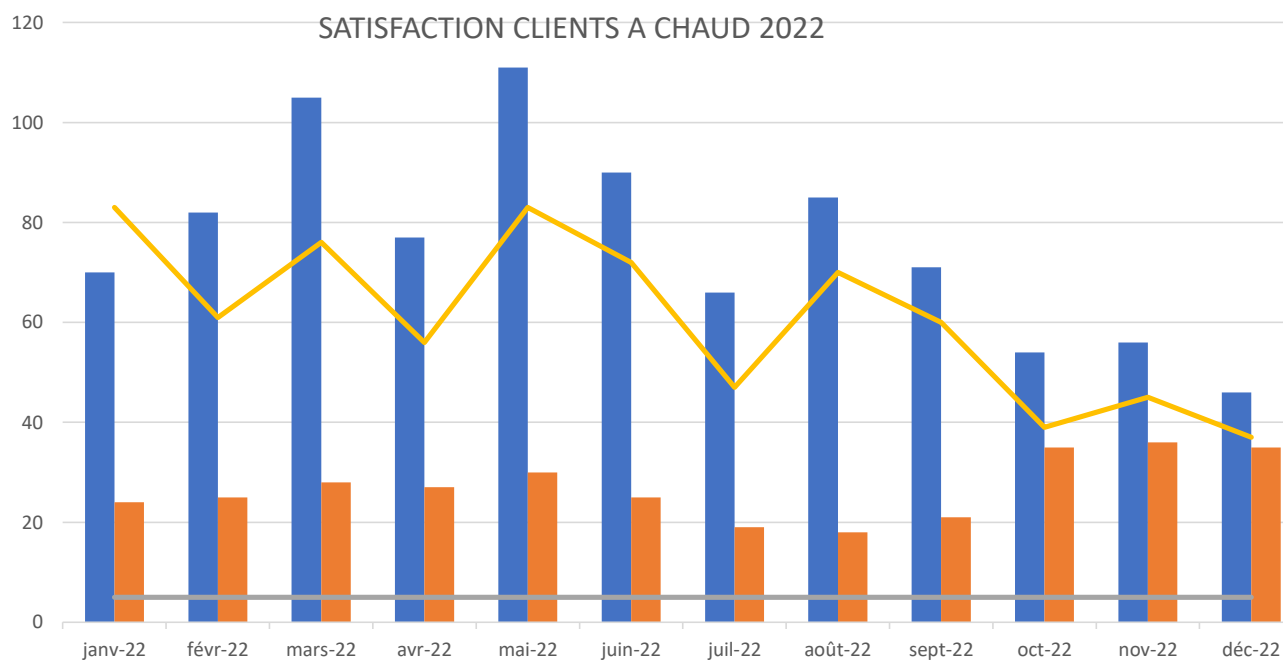

janv-22	févr-22	mars-22	avr-22	mai-22	juin-22	juil-22	août-22	sept-22	oct-22	nov-22	déc-22
nb de cours	70	82	105	77	111	90	66	85	71	54	56	46
nb d'élèves	24	25	28	27	30	25	19	18	21	35	36	35
note satisfaction/5	5	5	5	5	5	5	5	5	5	5	5	5
nb d'avis	83	61	76	56	83	72	47	70	60	39	45	37

■ nb de cours
■ nb d'élèves
— note satisfaction/5
— nb d'avis