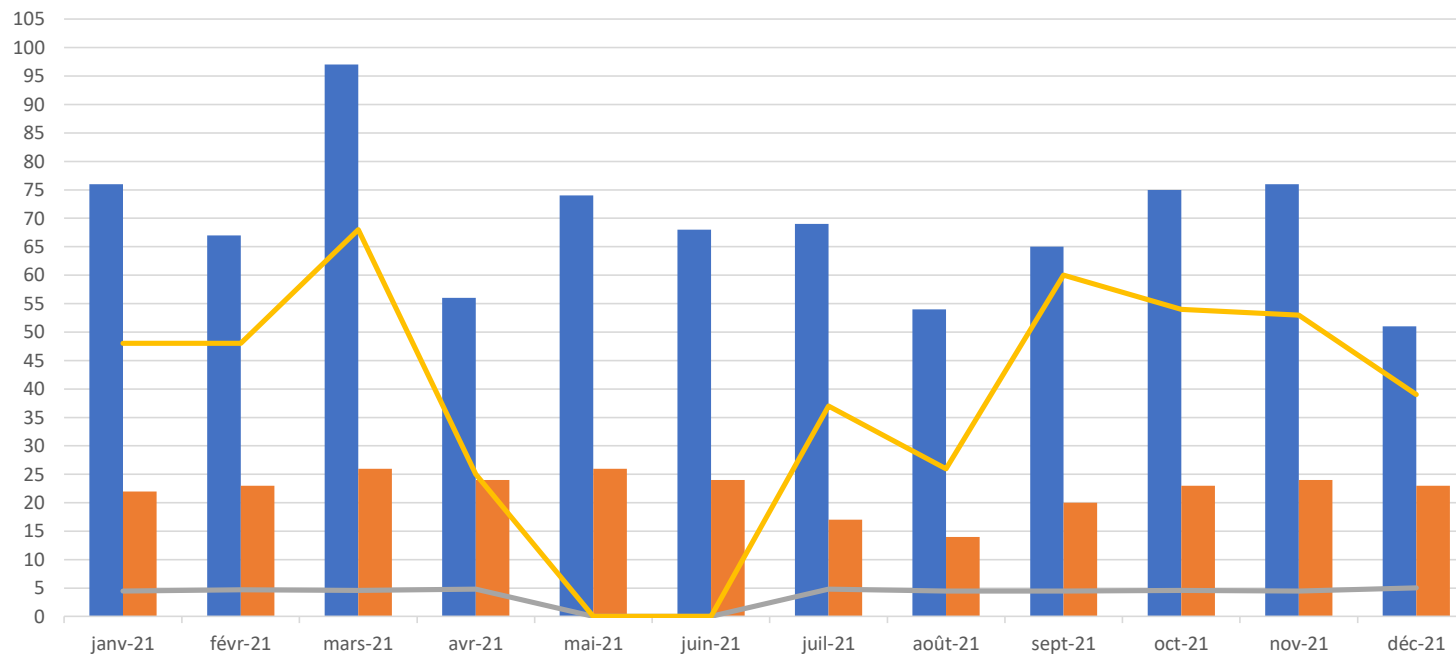

■ nb de cours
 ■ nb d'élèves
 — note moyenne
 — nb d'avis

satisfaction mensuelle à chaud : 2020

	janv-20	févr-20	mars-20	avr-20	mai-20	juin-20	juil-20	août-20	sept-20	oct-20	nov-20	déc-20
nb de cours	40	38	74	70	82	77	44	7	59	61	83	73
nb d'élèves	15	15	20	19	18	18	12	4	18	19	25	22
note satisfaction/5	4,2	4,1	4,5	4,9	4,8	4,9	4,9	5	4,8	4,7	4,7	4,6
nb d'avis	26	35	69	59	71	67	39	7	48	48	63	57

■ nb de cours
 ■ nb d'élèves
 — note satisfaction/5
 — nb d'avis

SATISFACTION CLIENT A CHAUD : 2021

	janv-21	févr-21	mars-21	avr-21	mai-21	juin-21	juil-21	août-21	sept-21	oct-21	nov-21	déc-21
■ nb de cours	76	67	97	56	74	68	69	54	65	75	76	51
■ nb d'élèves	22	23	26	24	26	24	17	14	20	23	24	23
— note satisfaction/5	4,5	4,7	4,6	4,8	0	0	4,8	4,5	4,5	4,6	4,5	5
— nb d'avis	48	48	68	25	0	0	37	26	60	54	53	39