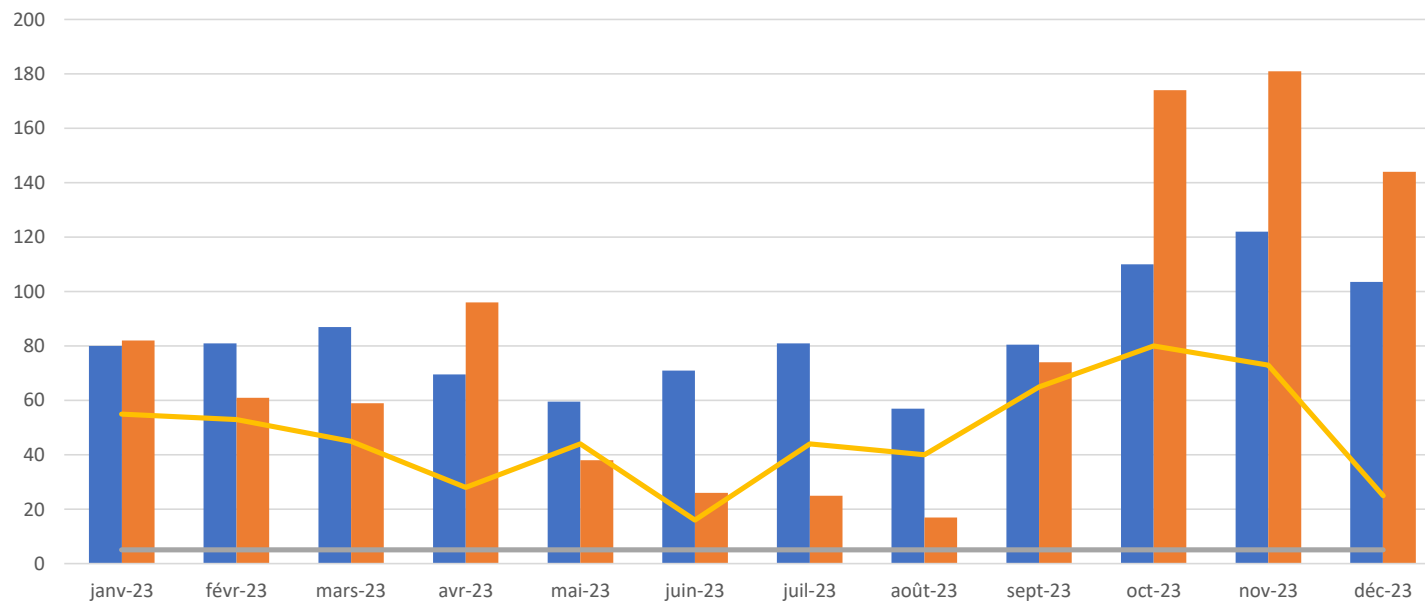

Baromètre atisfaction client à chaud 2023

	janv-23	févr-23	mars-23	avr-23	mai-23	juin-23	juil-23	août-23	sept-23	oct-23	nov-23	déc-23
■ nb de cours	80	81	87	69,5	59,5	71	81	57	80,5	110	122	103,5
■ nb d'élèves	82	61	59	96	38	26	25	17	74	174	181	144
— note satisfaction/5	5	5	5	5	5	5	5	5	5	5	5	5
— nb d'avis	55	53	45	28	44	16	44	40	65	80	73	25

Titre de l'axe

■ nb de cours   ■ nb d'élèves   — note satisfaction/5   — nb d'avis