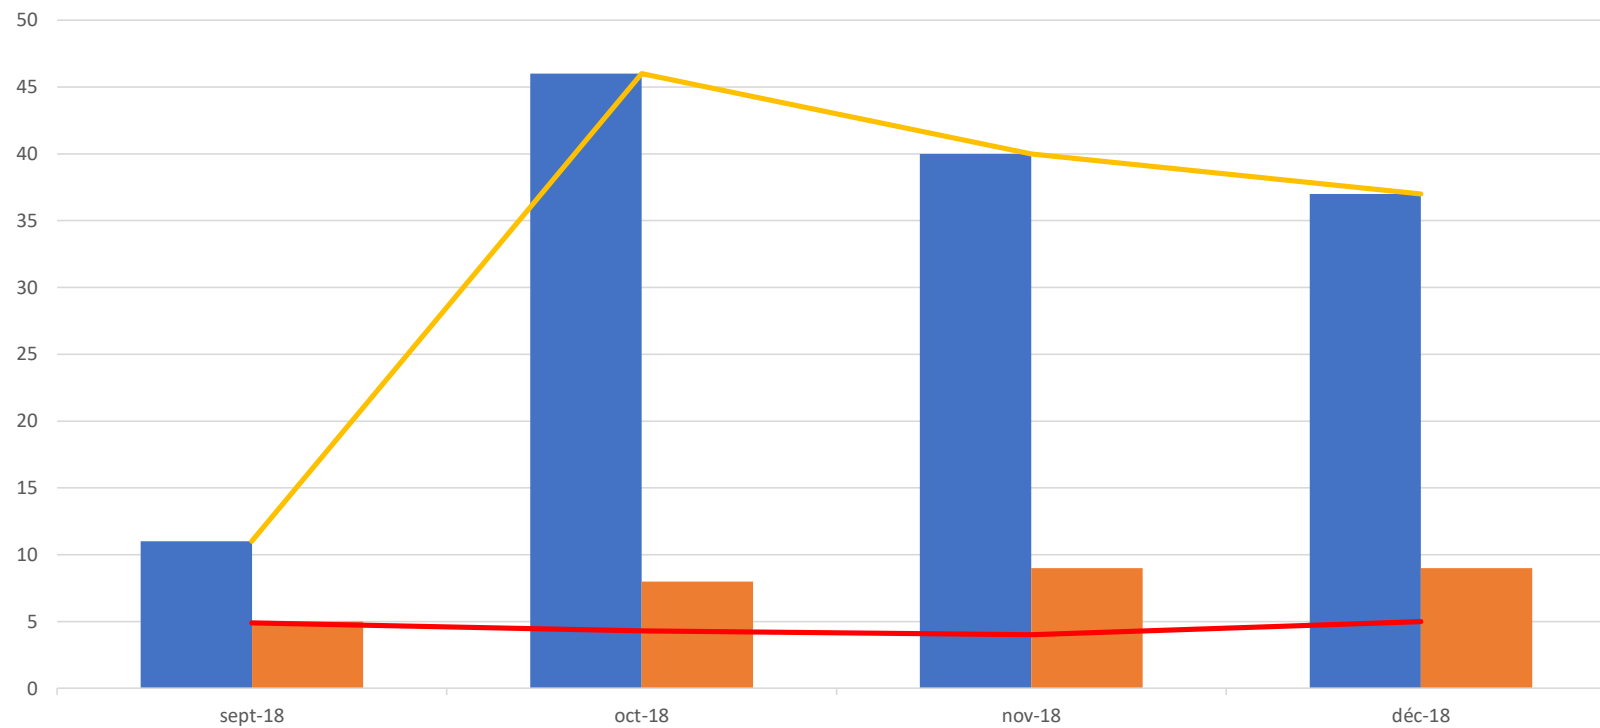

o'bEiENGLISH

SATISFACTION CLIENT

Baromètre mensuel à chaud

(rapporté au nombre de stagiaires, au nombre d'avis et au nombre de cours)

2018

	sept-18	oct-18	nov-18	déc-18
nb de cours	11	46	40	37
nb d'élèves	5	8	9	9
note moyenne	4,9	4,3	4	5
nb d'avis	11	46	40	37

■ nb de cours
 ■ nb d'élèves
 — note moyenne
 — nb d'avis

2019

	janv-19	févr-19	mars-19	avr-19	mai-19	juin-19	juil-19	août-19	sept-19	oct-19	nov-19	déc-19
nb de cours	40	39	53	55	57	35	26	10	43	61	52	34
nb d'élèves	10	12	17	14	14	10	8	8	15	16	17	17
note moyenne	4,6	4,4	4,5	4,4	4,6	4,5	4,4	4,6	4,1	3,8	4,5	3,3
nb d'avis	40	39	51	54	51	34	21	5	42	49	35	25

■ nb de cours
 ■ nb d'élèves
 — note moyenne
 — nb d'avis

satisfaction mensuelle à chaud : 2020

	janv-20	févr-20	mars-20	avr-20	mai-20	juin-20	juil-20	août-20	sept-20	oct-20	nov-20	déc-20
nb de cours	40	38	74	70	82	77	44	7	59	61	83	73
nb d'élèves	15	15	20	19	18	18	12	4	18	19	25	22
note satisfaction/5	4,2	4,1	4,5	4,9	4,8	4,9	4,9	5	4,8	4,7	4,7	4,6
nb d'avis	26	35	69	59	71	67	39	7	48	48	63	57